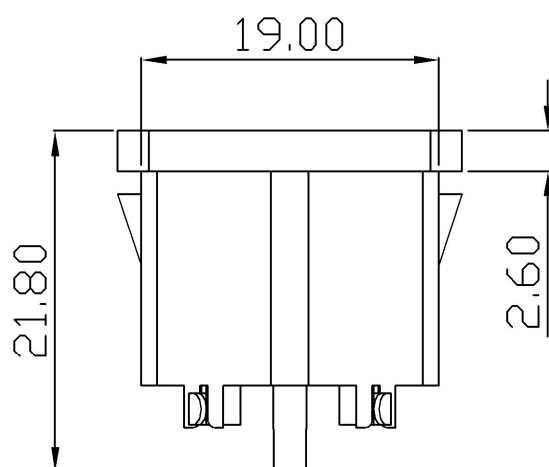

## SPECIFICATIONS

- **RATING : 2.5A / 250V AC  
7 A / 125V AC**
- **APPROVALS : UL/CUL/CCC/ENEC**

<http://www.tecx.com.tw>

**Head office :** T: + 886-2-26957999 E.mail: [amy@tecx.com.tw](mailto:amy@tecx.com.tw) **Suzhou office:** T:86-512-63062593 E-mailL: [james@tecx.com.cn](mailto:james@tecx.com.cn)