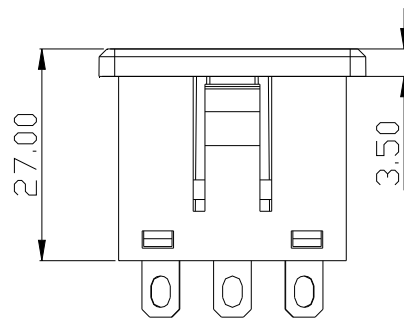

## SPECIFICATIONS

**RATING : 6A / 240V AC**

**TU-603 印度座**

<http://www.tecx.com.tw>

**Head office :** T: + 886-2-26957999 E.mail: [amy@tecx.com.tw](mailto:amy@tecx.com.tw) **Suzhou office:** T: 86-512-63062592 E-mail: [james@tecx.com.cn](mailto:james@tecx.com.cn)