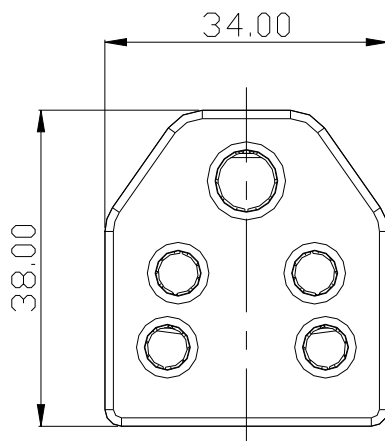

## SPECIFICATIONS

**RATING : 6A / 240V AC**

**TU-603 印度座**

<http://www.tecx.com.tw>

**Head office :** T: + 886-2-26957999 E.mail: [amy@tecx.com.tw](mailto:amy@tecx.com.tw) **Suzhou office:** T: 86-512-63062592 E-mail: [james@tecx.com.cn](mailto:james@tecx.com.cn)