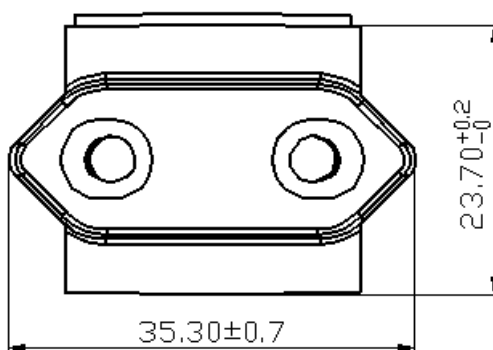

TU-769-LQ

SPECIFICATIONS

- **EUROPEAN AC PLUG**

<http://www.tecx.com.tw>

Head office : T: + 886-2-26957999 E.mail: amy@tecx.com.tw **Suzhou office**: T: 86-512-63062593 E-mail: james@tecx.com.cn

Factory : T: +86-755-84084576 E.mail: wang@tecx.com.cn **H.K office**: T: +852-27939186 E-mail: helen@hkwintech.com