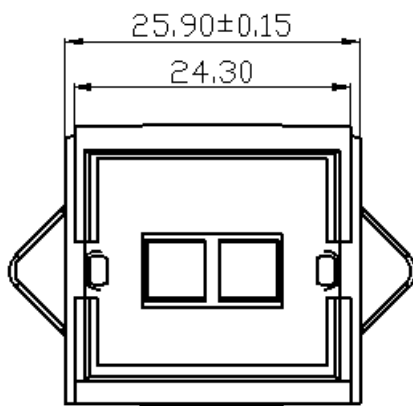

TU-769-LQ

SPECIFICATIONS

- **EUROPEAN AC PLUG**

<http://www.tecx.com.tw>

Head office : T: + 886-2-26957999 E.mail: amy@tecx.com.tw **Suzhou office**: T: 86-512-63062593 E-mail: james@tecx.com.cn

Factory : T: +86-755-84084576 E.mail: wang@tecx.com.cn **H.K office**: T: +852-27939186 E-mail: helen@hkwintech.com