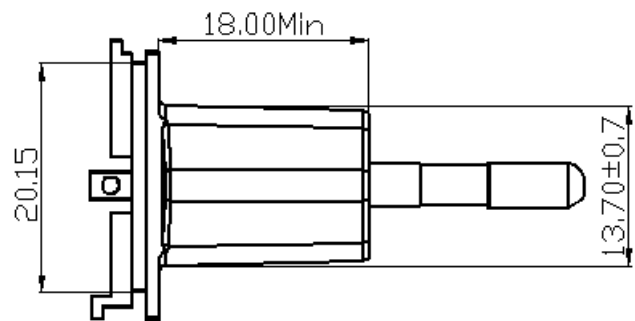

TU-769-LQ

SPECIFICATIONS

- **EUROPEAN AC PLUG**

<http://www.tecx.com.tw>

Head office : T: + 886-2-26957999 E.mail: amy@tecx.com.tw **Suzhou office**: T: 86-512-63062593 E-mail: james@tecx.com.cn

Factory : T: +86-755-84084576 E.mail: wang@tecx.com.cn **H.K office**: T: +852-27939186 E-mail: helen@hkwintech.com