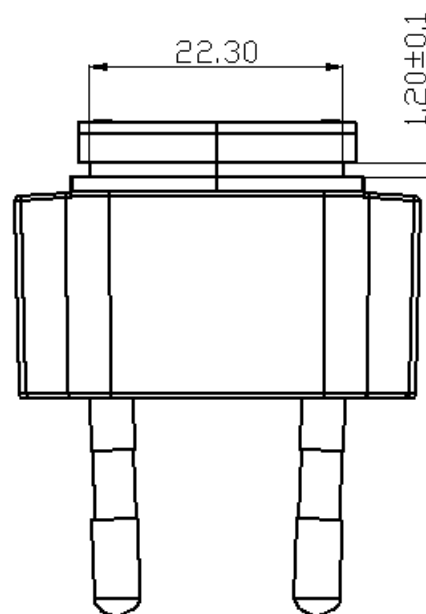

TU-769-LQ

SPECIFICATIONS

- **EUROPEAN AC PLUG**

<http://www.tecx.com.tw>

Head office : T: + 886-2-26957999 E.mail: amy@tecx.com.tw **Suzhou office**: T: 86-512-63062593 E-mail: james@tecx.com.cn

Factory : T: +86-755-84084576 E.mail: wang@tecx.com.cn **H.K office**: T: +852-27939186 E-mail: helen@hkwintech.com