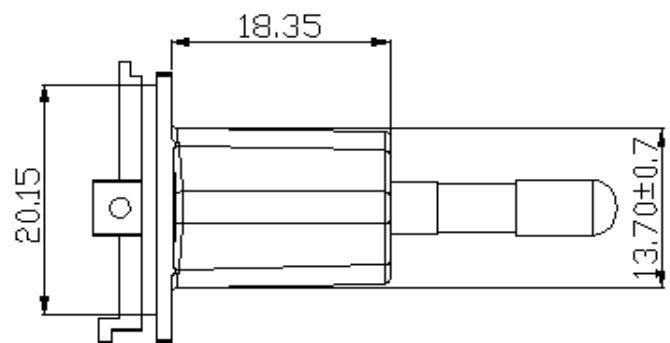

## SPECIFICATIONS

- KOREA AC PLUG

**TU-774-LQ**

<http://www.tecx.com.tw>

**Head office** : T: + 886-2-26957999 E.mail: [amy@tecx.com.tw](mailto:amy@tecx.com.tw) **Suzhou office**: T:86-512-63062593 E-mail: [james@tecx.com.cn](mailto:james@tecx.com.cn)