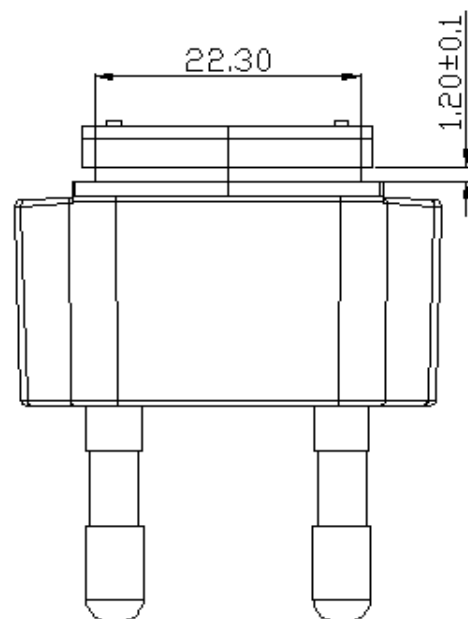

## SPECIFICATIONS

- KOREA AC PLUG

**TU-774-LQ**

<http://www.tecx.com.tw>

**Head office** : T: + 886-2-26957999 E.mail: [amy@tecx.com.tw](mailto:amy@tecx.com.tw) **Suzhou office**: T:86-512-63062593 E-mail: [james@tecx.com.cn](mailto:james@tecx.com.cn)