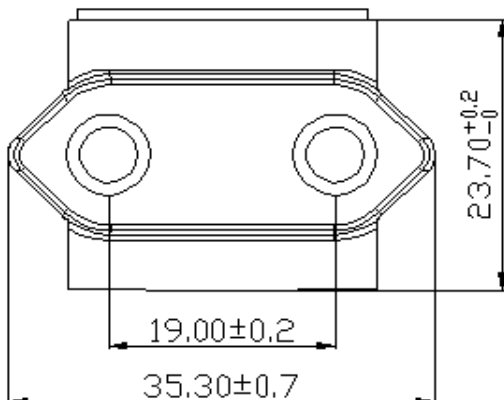

## SPECIFICATIONS

- KOREA AC PLUG

**TU-774-LQ**

<http://www.tecx.com.tw>

**Head office** : T: + 886-2-26957999 E.mail: [amy@tecx.com.tw](mailto:amy@tecx.com.tw) **Suzhou office**: T:86-512-63062593 E-mail: [james@tecx.com.cn](mailto:james@tecx.com.cn)