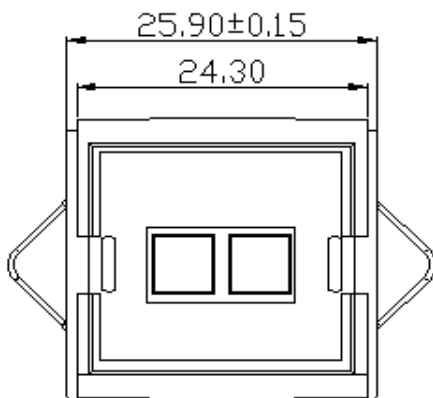

## SPECIFICATIONS

- KOREA AC PLUG

**TU-774-LQ**

<http://www.tecx.com.tw>

**Head office** : T: + 886-2-26957999 E.mail: [amy@tecx.com.tw](mailto:amy@tecx.com.tw) **Suzhou office**: T:86-512-63062593 E-mail: [james@tecx.com.cn](mailto:james@tecx.com.cn)