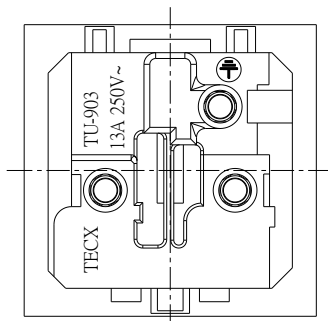

SPECIFICATIONS

RATING : 13A / 250V AC

TU-903(英式座)

<http://www.tecx.com.tw>

Head office : T: + 886-2-26957999 E.mail: amy@tecx.com.tw **Suzhou office:** T:86-512-63062592 E-mail: james@tecx.com.cn

Factory : T: +86-755-89942888 E.mail: [wan@tecx.com.cn](mailto:wang@tecx.com.cn) **H.K office:** T: +852-27939186 E-mail: helen@hkwintech.com