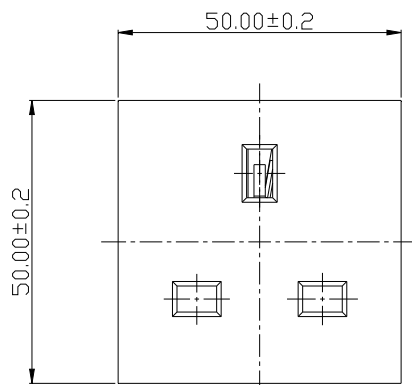

SPECIFICATIONS

RATING : 13A / 250V AC

TU-903(英式座)

<http://www.tecx.com.tw>

Head office : T: + 886-2-26957999 E.mail: amy@tecx.com.tw **Suzhou office:** T:86-512-63062592 E-mail: james@tecx.com.cn

Factory : T: +86-755-89942888 E.mail: [wan@tecx.com.cn](mailto:wang@tecx.com.cn) **H.K office:** T: +852-27939186 E-mail: helen@hkwintech.com