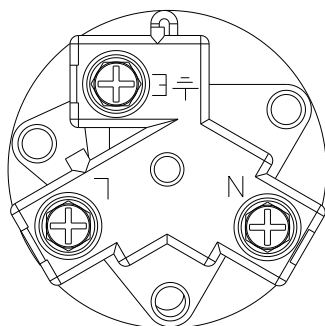

## SPECIFICATIONS

**RATING : 10A / 250V AC**

**TU-905 澳式座**

<http://www.tecx.com.tw>

**Head office :** T: + 886-2-26957999 E.mail: [amy@tecx.com.tw](mailto:amy@tecx.com.tw) **Suzhou office:** T:86-512-63062592 E-mail: [james@tecx.com.cn](mailto:james@tecx.com.cn)