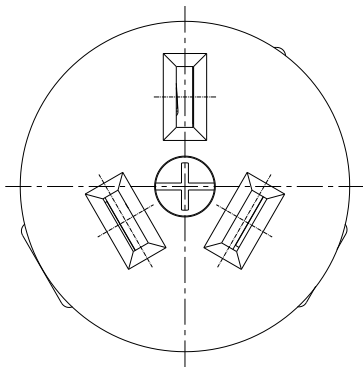

## SPECIFICATIONS

**RATING : 10A / 250V AC**

**TU-905 澳式座**

<http://www.tecx.com.tw>

**Head office :** T: + 886-2-26957999 E.mail: [amy@tecx.com.tw](mailto:amy@tecx.com.tw) **Suzhou office:** T:86-512-63062592 E-mail: [james@tecx.com.cn](mailto:james@tecx.com.cn)