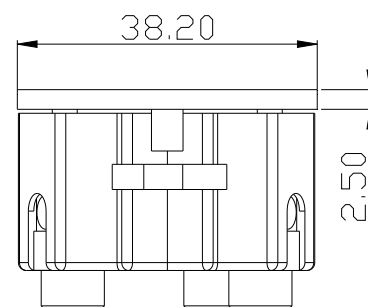

## SPECIFICATIONS

**RATING : 10A / 250V AC**

**TU-905 澳式座**

<http://www.tecx.com.tw>

**Head office :** T: + 886-2-26957999 E.mail: [amy@tecx.com.tw](mailto:amy@tecx.com.tw) **Suzhou office:** T:86-512-63062592 E-mail: [james@tecx.com.cn](mailto:james@tecx.com.cn)