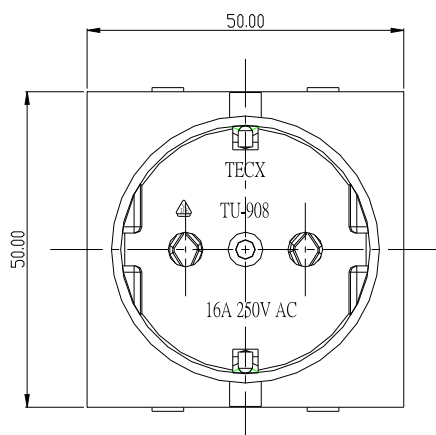

SPECIFICATIONS

RATING : 16A / 250V AC

TU-908 德式座

<http://www.tecx.com.tw>

Head office : T: + 886-2-26957999 E.mail: amy@tecx.com.tw **Suzhou office:** T:86-512-63062592 E-mail: james@tecx.com.cn

Factory : T: +86-755-89942888 E.mail: wang@tecx.com.cn **H.K office:** T: +852-27939186 E-mail: helen@hkwintech.com