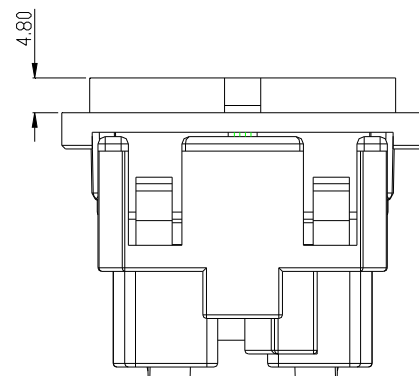

SPECIFICATIONS

RATING : 16A / 250V AC

TU-908 德式座

<http://www.tecx.com.tw>

Head office : T: + 886-2-26957999 E.mail: amy@tecx.com.tw **Suzhou office:** T:86-512-63062592 E-mail: james@tecx.com.cn

Factory : T: +86-755-89942888 E.mail: wang@tecx.com.cn **H.K office:** T: +852-27939186 E-mail: helen@hkwintech.com