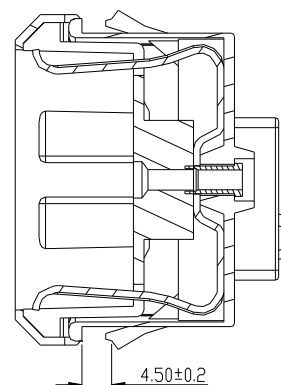

SPECIFICATIONS

RATING : 16A / 250V AC

TU-908 德式座

<http://www.tecx.com.tw>

Head office : T: + 886-2-26957999 E.mail: amy@tecx.com.tw **Suzhou office:** T:86-512-63062592 E-mail: james@tecx.com.cn

Factory : T: +86-755-89942888 E.mail: wang@tecx.com.cn **H.K office:** T: +852-27939186 E-mail: helen@hkwintech.com