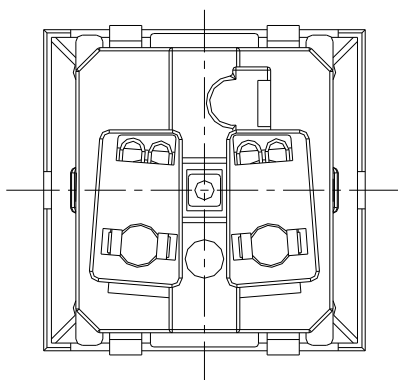

SPECIFICATIONS

RATING : 16A / 250V AC

TU-908 德式座

<http://www.tecx.com.tw>

Head office : T: + 886-2-26957999 E.mail: amy@tecx.com.tw **Suzhou office:** T:86-512-63062592 E-mail: james@tecx.com.cn

Factory : T: +86-755-89942888 E.mail: wang@tecx.com.cn **H.K office:** T: +852-27939186 E-mail: helen@hkwintech.com